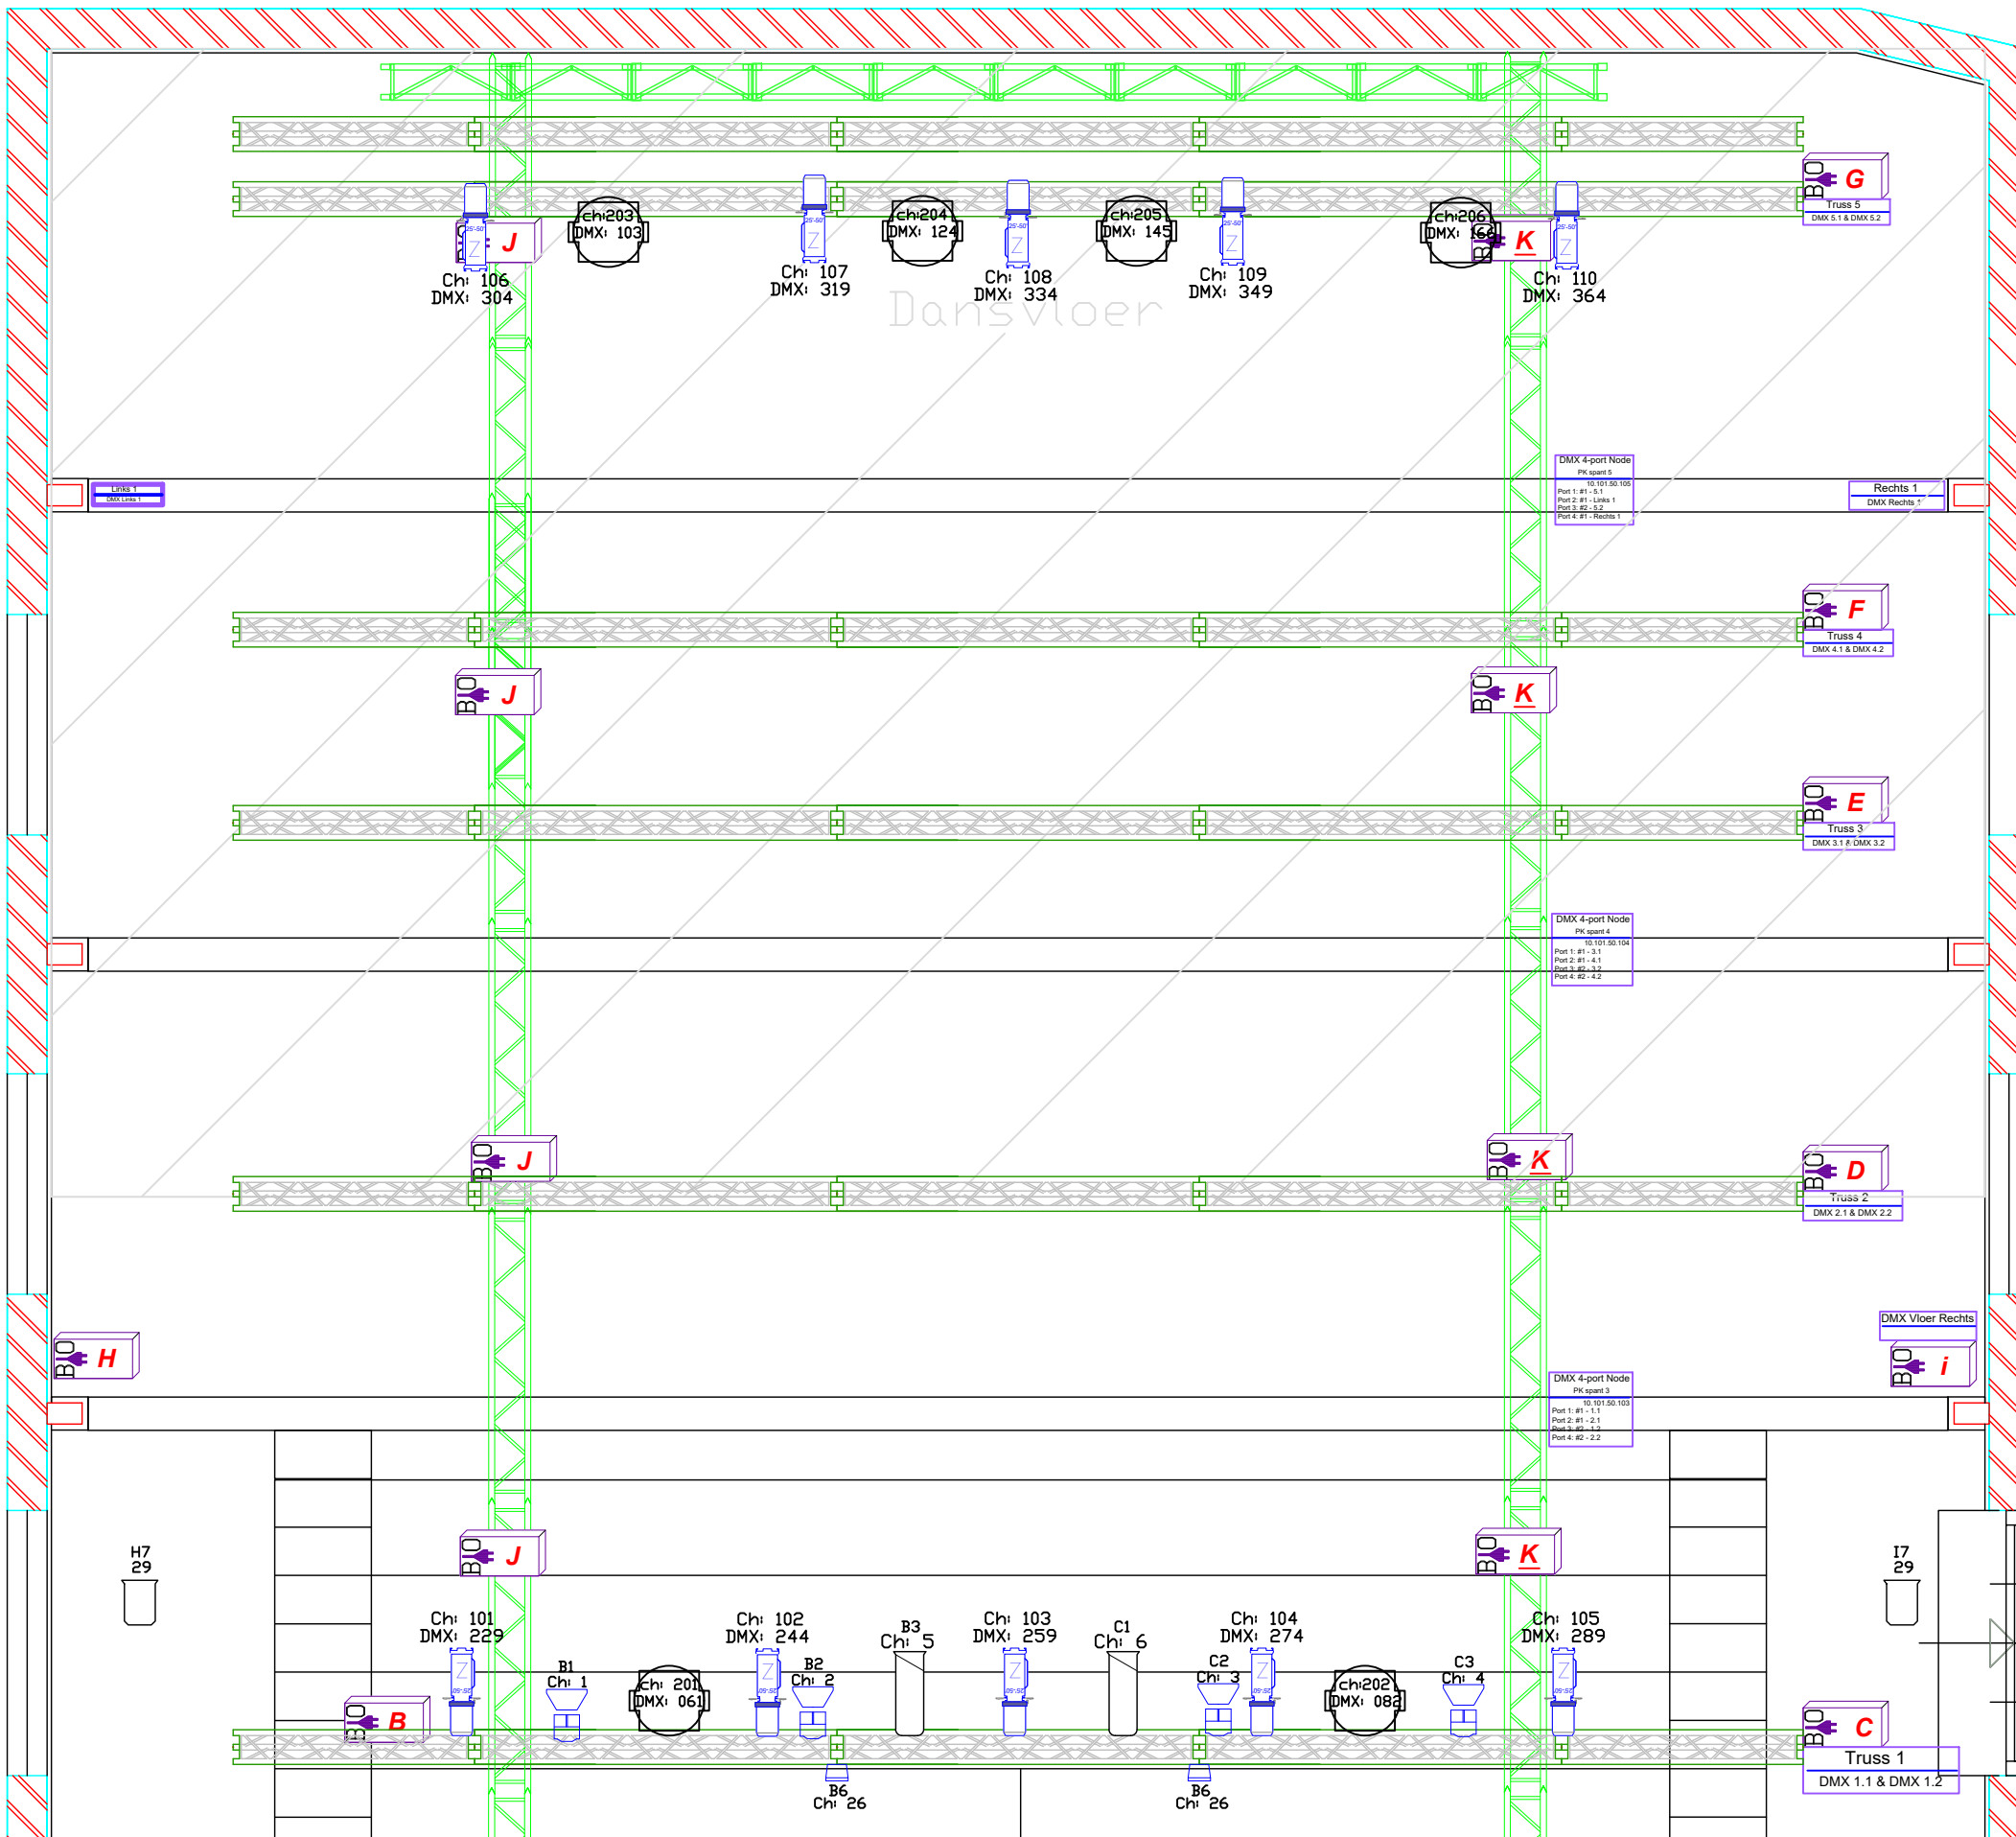

Stageblock
 6X CAT6 van patch
 12X male xlr3 van FOH
 12X female xlr3 van FOH
 6X female xlr3
 6X male xlr3
 2X Speakon NL4
 1X powercon

Stageblock
 6X CAT6 van patch
 6X female xlr3
 6X male xlr3
 2X Speakon NL4
 1X powercon

foyerLicht: 30-36
 Zaallicht: 26-28
 Omlooplicht: 29

Patchlijst Paardenkathedraal

Multi A		(foyer) dimmer
Ch 1	(foyerlicht) Parren Links-Links	31
Ch 2	(foyerlicht) Parren Links-midden	32
Ch 3	(foyerlicht) Parren Links-rechts	33
Ch 4	(foyerlicht) Parren Rechts-Links	34
Ch 5	(foyerlicht) Parren Rechts-midden	35
Ch 6	(foyerlicht) Parren Rechts-rechts	36
Ch 7	(foyerlicht) daklicht	
Ch 8		v9

Multi B		(front truss LINKS) dimmer
Ch 1	(front) PC Links	1
Ch 2	(front) PC Links Midden	2
Ch 3	(front) Profiel Links	5
Ch 4		
Ch 5		
Ch 6	(zaallicht) Horizonbakken	26
Ch 7	Vs:	v1
Ch 8	Vs: Robes	v1

Multi C		(front truss RECHTS) dimmer
Ch 1	(front) Profiel Rechts	6
Ch 2	(front) PC Rechts Midden	3
Ch 3	(front) PC Rechts	4
Ch 4		
Ch 5		
Ch 6		
Ch 7	Vs:	v2
Ch 8	Vs: Lustr	v2

Multi D		(truss 2) dimmer
Ch 1		
Ch 2		
Ch 3		
Ch 4		
Ch 5		
Ch 6		
Ch 7	Vs:	v3
Ch 8	Vs:	v3

Multi E		(truss 3) dimmer
Ch 1		
Ch 2		
Ch 3		
Ch 4		
Ch 5		
Ch 6		
Ch 7	Vs:	v4
Ch 8	Vs:	v4

Multi F		(truss 4) dimmer
Ch 1		
Ch 2		
Ch 3		
Ch 4		
Ch 5		
Ch 6		
Ch 7	Vs:	v5
Ch 8	Vs:	v5